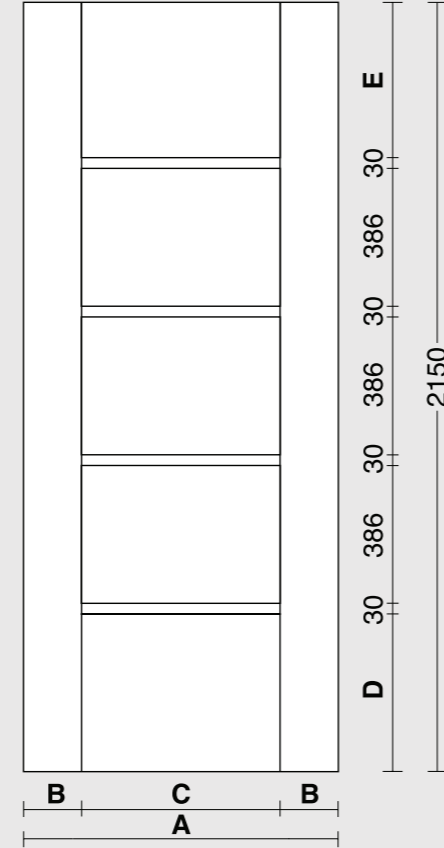

Teknik Çizim Technical Drawing

Teknik Özellikler Technical Specs

Boy / Length : 2150 mm
Genişlik / Width : 970 mm
Kalınlık / Thickness : 3,2 mm
Yüzey / Surface Gloss : İpek Mat / Satin Matt

	A mm	B mm	C mm	D mm	E mm
970S	275	420	436	436	
970L	215	540	436	436