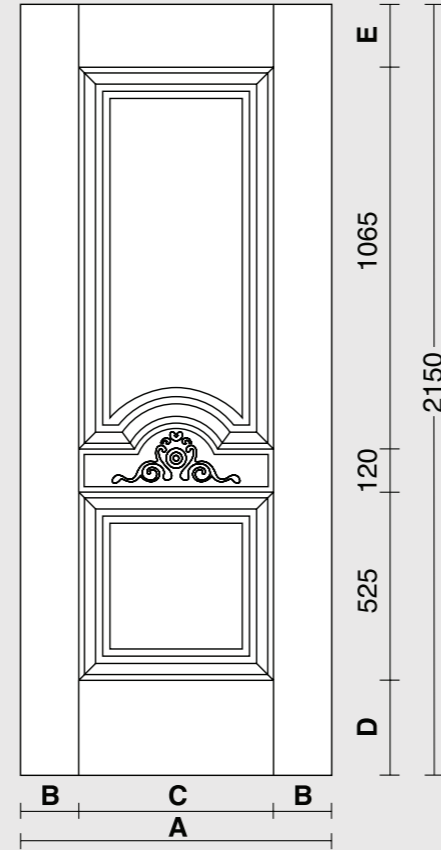

Teknik Çizim Technical Drawing

Teknik Özellikler Technical Specs

Boy / Length : 2150 mm
Genişlik / Width : 970 mm
Kalınlık / Thickness : 3,2 mm
Yüzey / Surface Gloss : İpek Mat / Satin Matt

	A mm	B mm	C mm	D mm	E mm
970S	275	275	420	265	175
970L	215	215	540	265	175