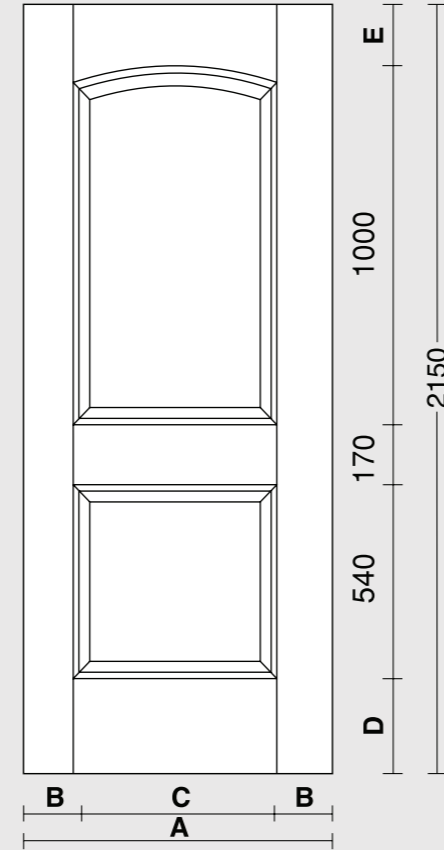

## Teknik Özellikler Technical Specs

Boy / Length : 2100 mm  
Genişlik / Width : 915 mm  
Kalınlık / Thickness : 4 - 6 - 8 - 10 mm  
Yüzey / Surface Gloss : İpek Mat / Satin Matt

| A mm | B mm | C mm |
|------|------|------|
| 915  | 225  | 465  |

## Teknik Özellikler Technical Specs

Boy / Length : 2150 mm  
Genişlik / Width : 970 mm  
Kalınlık / Thickness : 3,2 mm  
Yüzey / Surface Gloss : İpek Mat / Satin Matt

|      | A mm | B mm | C mm | D mm | E mm |
|------|------|------|------|------|------|
| 970S | 275  | 275  | 420  | 265  | 175  |
| 970L | 215  | 215  | 540  | 265  | 175  |

## Teknik Özellikler Technical Specs

Boy / Length : 2150 mm  
Genişlik / Width : 970 mm  
Kalınlık / Thickness : 3,2 mm  
Yüzey / Surface Gloss : İpek Mat / Satin Matt

|      | A mm | B mm | C mm | D mm | E mm |
|------|------|------|------|------|------|
| 970S | 275  | 420  | 436  | 436  |      |
| 970L | 215  | 540  | 436  | 436  |      |