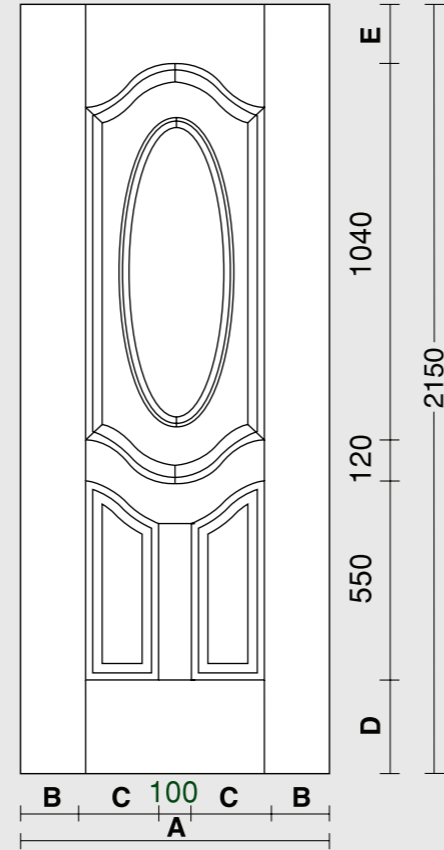

## Teknik Özellikler Technical Specs

Boy / Length : 2150 mm  
Genişlik / Width : 970 mm  
Kalınlık / Thickness : 3,2 mm  
Yüzey / Surface Gloss : İpek Mat / Satin Matt

|      | A mm | B mm | C mm | D mm | E mm |
|------|------|------|------|------|------|
| 970S | 275  | 275  | 420  | 265  | 175  |
| 970L | 215  | 215  | 540  | 265  | 175  |

## Teknik Özellikler Technical Specs

Boy / Length : 2150 mm  
Genişlik / Width : 970 mm  
Kalınlık / Thickness : 3,2 mm  
Yüzey / Surface Gloss : İpek Mat / Satin Matt

|      | A mm | B mm | C mm | D mm | E mm |
|------|------|------|------|------|------|
| 970S | 275  | 165  | 220  | 220  | 220  |
| 970L | 215  | 215  | 220  | 220  | 220  |

# Mumbai

Ultra Beyaz Ultra White

Teknik Çizim Technical Drawing

Teknik Özellikler Technical Specs

Boy / Length : 2150 mm  
Genişlik / Width : 970 mm  
Kalınlık / Thickness : 3,2 mm  
Yüzey / Surface Gloss : İpek Mat / Satin Matt

## Teknik Özellikler Technical Specs

Boy / Length : 2100 mm  
Genişlik / Width : 915 mm  
Kalınlık / Thickness : 4 - 6 - 8 - 10 mm  
Yüzey / Surface Gloss : İpek Mat / Satin Matt

| A mm | Height mm |
|------|-----------|
| 915  | 2100      |